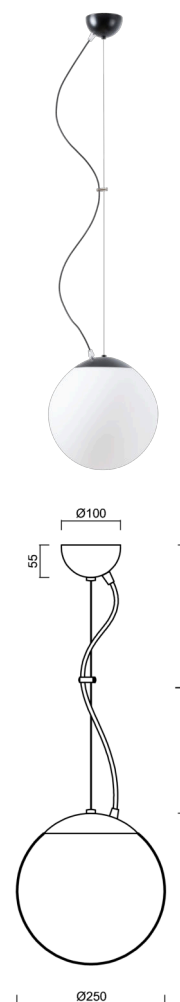

ADRIA L2A

Kód produktu: ADR50052

Typ: LED-5L06E300ZL11/093/L100 C 3K#

Krátký popis svítidla: Černé závěsné LED svítidlo ON/OFF a skleněné stínidlo TRIPLEX OPAL. Lankový závěs (s přívodním kabelem) o délce 100 cm.

Technická data

Typy svítidel	Klasické on/off
Typ montáže	závěsné - lanko
Materiál základny	ocel
Materiál stínidla	třívrstvé sklo TRIPLEX OPÁL
Barva základny	černá Ral9005
Barva stínidla	bílá
Držení stínidla	ocelový držák
Umístění montáže	strop
Šířka	250 mm
Délka	250 mm
Výška	250 mm
Průměr	Ø 250 mm
Délka závěsu	1000 mm
Montážní otvor	není
Energetická třída	D
Rázová pevnost	IK01
Provozní teplota	od -20°C do +30°C

Elektrická data

Příkon	14 W
Stupeň krytí	IP40
Objímka	LED modul
Svorkovnice	není
Počet svítidel na jistič B10A	72 ks
Počet svítidel na jistič B16A	116 ks
Počet svítidel na jistič C10A	72 ks
Počet svítidel na jistič C16A	116 ks
Počet LED driverů	1

Světelná data

Světelný tok svítidla	2010 lm
Světelný tok zdroje	2280 lm
Měrný výkon	143 lm/W
Teplota chromatičnosti	3000 K
Životnost LED L80/B10	100000 hod
CRI	Ra80
MacAdam	3
Fotobiologická bezpečnost svítidla dle EN 62471 (Blue light hazard)	Risk group 0

Eulum data pro výpočtové programy jsou k dispozici na www.osmont.cz.