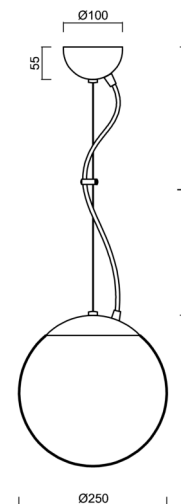

ADRIA L2A

ZL11/093/L100 B*

WWW.OSMONT.CZ

ADRIA L2A

Kód produktu: ADR40050

Typ: ZL11/093/L100 B*

Krátký popis svítidla: Bílé závěsné žárovkové svítidlo ON/OFF a skleněné stínidlo TRIPLEX OPAL. Lankový závěs (s přívodním kabelem) o délce 100 cm.

Technická data

Typy svítidel	Klasické on/off
Typ montáže	závěsné - lanko
Materiál základny	ocel
Materiál stínidla	třívrstvé sklo TRIPLEX OPÁL
Barva základny	bílá Ral9003
Barva stínidla	bílá
Držení stínidla	ocelový držák
Umístění montáže	strop
Šířka	250 mm
Délka	250 mm
Výška	250 mm
Průměr	ø 250 mm
Délka závěsu	1000 mm
Montážní otvor	není
Rázová pevnost	IK01
Provozní teplota	od -20°C do +30°C

Elektrická data

Příkon	25 W
Stupeň krytí	IP40
Objímka	E27
Svorkovnice	není

Světelná data

Fotobiologická bezpečnost svítidla dle EN 62471 (Blue light hazard)	Risk group 0
---	--------------

Eulum data pro výpočtové programy jsou k dispozici na www.osmont.cz.