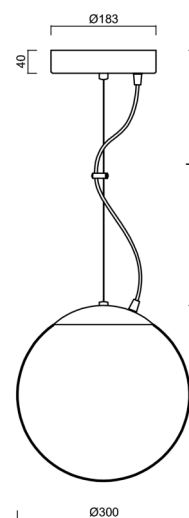

ADRIA L2 HP

Kód produktu: ADR50626

Typ: LED-5L06E700ZL11/094/L100 NL 4K#

Krátký popis svítidla: Nerez leštěné závěsné vysokovýkonné LED svítidlo ON/OFF a skleněné stínidlo TRIPLEX OPÁL. Lankový závěs (s přívodním kabelem) o délce 100 cm.

Technická data

Typy svítidel	Klasické on/off
Typ montáže	závěsné - lanko
Materiál základny	nerez ocel
Materiál stínidla	třívrstvé sklo TRIPLEX OPÁL
Barva základny	nerez leštěná
Barva stínidla	bílá
Držení stínidla	ocelový držák
Umístění montáže	strop
Šířka	300 mm
Délka	300 mm
Výška	300 mm
Průměr	ø 300 mm
Délka závěsu	1000 mm
Montážní otvor	není
Energetická třída	D
Rázová pevnost	IK01
Provozní teplota	od -20°C do +30°C

Elektrická data

Příkon	33 W
Stupeň krytí	IP40
Objímka	LED modul
Svorkovnice	není
Počet svítidel na jistič B10A	31 ks
Počet svítidel na jistič B16A	50 ks
Počet svítidel na jistič C10A	52 ks
Počet svítidel na jistič C16A	85 ks
Počet LED driverů	1

Světelná data

Světelný tok svítidla	4590 lm
Světelný tok zdroje	5220 lm
Měrný výkon	139 lm/W
Teplota chromatičnosti	4000 K
Životnost LED L80/B10	100000 hod
CRI	Ra80
MacAdam	3
Fotobiologická bezpečnost svítidla dle EN 62471 (Blue light hazard)	Risk group 0

Eulum data pro výpočtové programy jsou k dispozici na www.osmont.cz.