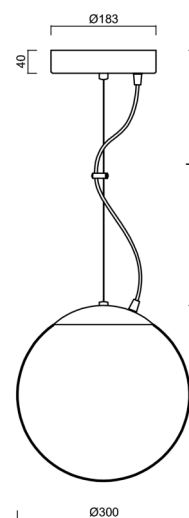

ADRIA L2 HP

Kód produktu: ADR50621

Typ: LED-5L06E700ZL11/094/L100 B DALI 4K#

Krátký popis svítidla: Bílé závěsné vysokovýkonné LED svítidlo DALI a skleněné stínidlo TRIPLEX OPAL. Lankový závěs (s přírodním kabelem) o délce 100 cm.

Technická data

Typy svítidel	Stmívatelné
Typ montáže	závěsné - lanko
Materiál základny	ocel
Materiál stínidla	třívrstvé sklo TRIPLEX OPÁL
Barva základny	bílá Ral9003
Barva stínidla	bílá
Držení stínidla	ocelový držák
Umístění montáže	strop
Šířka	300 mm
Délka	300 mm
Výška	300 mm
Průměr	Ø 300 mm
Délka závěsu	1000 mm
Montážní otvor	není
Energetická třída	D
Rázová pevnost	IK01
Provozní teplota	od -20°C do +30°C

Elektrická data

Příkon	33 W
Stupeň krytí	IP40
Objímka	LED modul
Svorkovnice	není
Počet svítidel na jistič B10A	31 ks
Počet svítidel na jistič B16A	50 ks
Počet svítidel na jistič C10A	52 ks
Počet svítidel na jistič C16A	85 ks
Spínací proud	5 A / 50 µsec
Počet LED driverů	1

Světelná data

Světelný tok svítidla	4590 lm
Světelný tok zdroje	5220 lm
Měrný výkon	139 lm/W
Teplota chromatičnosti	4000 K
Životnost LED L80/B10	100000 hod
CRI	Ra80
MacAdam	3
Fotobiologická bezpečnost svítidla dle EN 62471 (Blue light hazard)	Risk group 0

Eulum data pro výpočtové programy jsou k dispozici na www.osmont.cz.