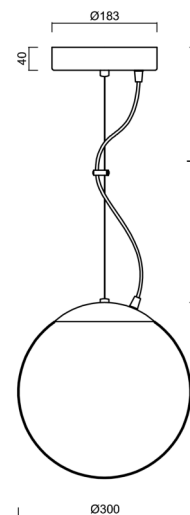

ADRIA L2 HP

Kód produktu: ADR50126

Typ: LED-5L06E700ZL11/094/L100 NL 3K#

Krátký popis svítidla: Nerez leštěné závěsné vysokovýkonné LED svítidlo ON/OFF a skleněné stínidlo TRIPLEX OPÁL. Lankový závěs (s přívodním kabelem) o délce 100 cm.

Technická data

Typy svítidel	Klasické on/off
Typ montáže	závěsné - lanko
Materiál základny	nerez ocel
Materiál stínidla	třívrstvé sklo TRIPLEX OPÁL
Barva základny	nerez leštěná
Barva stínidla	bílá
Držení stínidla	ocelový držák
Umístění montáže	strop
Šířka	300 mm
Délka	300 mm
Výška	300 mm
Průměr	Ø 300 mm
Délka závěsu	1000 mm
Montážní otvor	není
Energetická třída	D
Rázová pevnost	IK01
Provozní teplota	od -20°C do +30°C

Elektrická data

Příkon	33 W
Stupeň krytí	IP40
Objímka	LED modul
Svorkovnice	není
Počet svítidel na jistič B10A	31 ks
Počet svítidel na jistič B16A	50 ks
Počet svítidel na jistič C10A	52 ks
Počet svítidel na jistič C16A	85 ks
Počet LED driverů	1

Světelná data

Světelný tok svítidla	4400 lm
Světelný tok zdroje	5000 lm
Měrný výkon	133 lm/W
Teplota chromatičnosti	3000 K
Životnost LED L80/B10	100000 hod
CRI	Ra80
MacAdam	3
Fotobiologická bezpečnost svítidla dle EN 62471 (Blue light hazard)	Risk group 0

Eulum data pro výpočtové programy jsou k dispozici na www.osmont.cz.