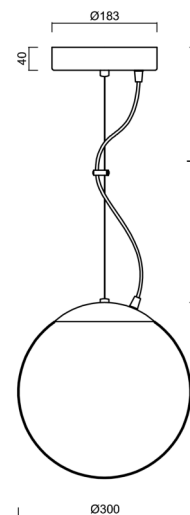

ADRIA L2 HP

Kód produktu: ADR50121

Typ: LED-5L06E700ZL11/094/L100 B DALI 3K#

Krátký popis svítidla: Bílé závěsné vysokovýkonné LED svítidlo DALI a skleněné stínidlo TRIPLEX OPAL. Lankový závěs (s přírodním kabelem) o délce 100 cm.

Technická data

Typy svítidel	Stmívatelné
Typ montáže	závěsné - lanko
Materiál základny	ocel
Materiál stínidla	třívrstvé sklo TRIPLEX OPÁL
Barva základny	bílá Ral9003
Barva stínidla	bílá
Držení stínidla	ocelový držák
Umístění montáže	strop
Šířka	300 mm
Délka	300 mm
Výška	300 mm
Průměr	Ø 300 mm
Délka závěsu	1000 mm
Montážní otvor	není
Energetická třída	D
Rázová pevnost	IK01
Provozní teplota	od -20°C do +30°C

Elektrická data

Příkon	33 W
Stupeň krytí	IP40
Objímka	LED modul
Svorkovnice	není
Počet svítidel na jistič B10A	31 ks
Počet svítidel na jistič B16A	50 ks
Počet svítidel na jistič C10A	52 ks
Počet svítidel na jistič C16A	85 ks
Spínací proud	5 A / 50 µsec
Počet LED driverů	1

Světelná data

Světelný tok svítidla	4400 lm
Světelný tok zdroje	5000 lm
Měrný výkon	133 lm/W
Teplota chromatičnosti	3000 K
Životnost LED L80/B10	100000 hod
CRI	Ra80
MacAdam	3
Fotobiologická bezpečnost svítidla dle EN 62471 (Blue light hazard)	Risk group 0

Eulum data pro výpočtové programy jsou k dispozici na www.osmont.cz.