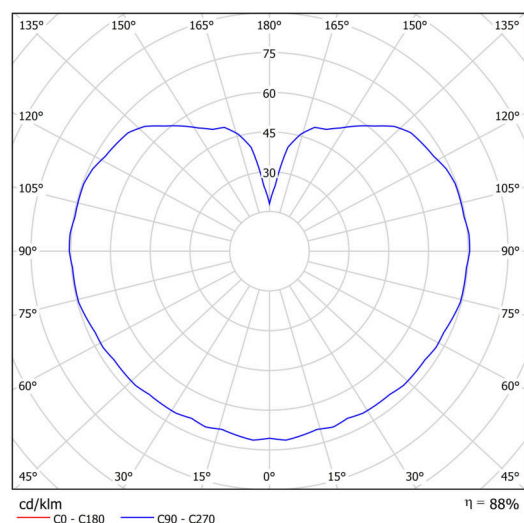

Světelné

Světelný tok svítidla	3090 lm
Světelný tok zdroje	3510 lm
Měrný výkon	154 lm/W
Teplota	4000 K
Životnost LED L80/B10	100000 hod
CRI	Ra80
MacAdam	3
Fotobiologická bezpečnost svítidla dle EN 62471 (Blue light hazard)	Risk group 0