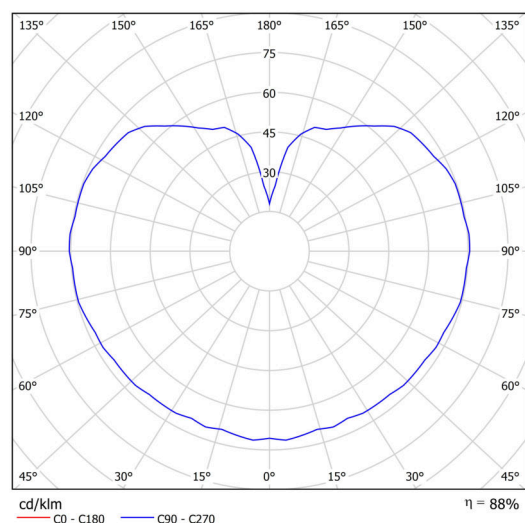

Světelné

Světelný tok svítidla	3090 lm
Světelný tok zdroje	3510 lm
Měrný výkon	154 lm/W
Teplota	4000 K
Životnost LED L80/B10	100000 hod
CRI	Ra80
MacAdam	3
Fotobiologická bezpečnost svítidla dle EN 62471 (Blue light hazard)	Risk group 0