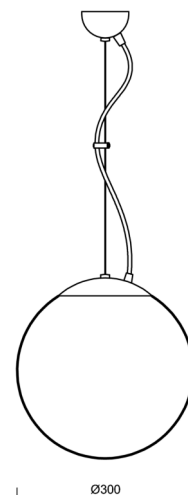

# ADRIA L2

Kód produktu: ADR60750

Typ: LED-5L06E450ZL11/094/L100 B DALI 4K#

Krátký popis svítidla: Bílé závěsné LED svítidlo DALI a skleněné stínidlo TRIPLEX OPAL

## Technické

Typy svítidel	Stmívatelné
Typ montáže	závěsné - lanko
Materiál základny	ocel
Materiál stínidla	třívrstvé sklo TRIPLEX OPÁL
Barva základny	bílá Ral9003
Barva stínidla	bílá
Držení stínidla	ocelový držák
Umístění montáže	strop
Šířka	300 mm
Délka	300 mm
Výška	300 mm
Průměr	ø 300 mm
Délka závěsu	1000 mm
Montážní otvor	none
Kabelový vstup	není
Energetická třída	D
Rázová pevnost	IK01
Provozní teplota	od -20°C do +30°C