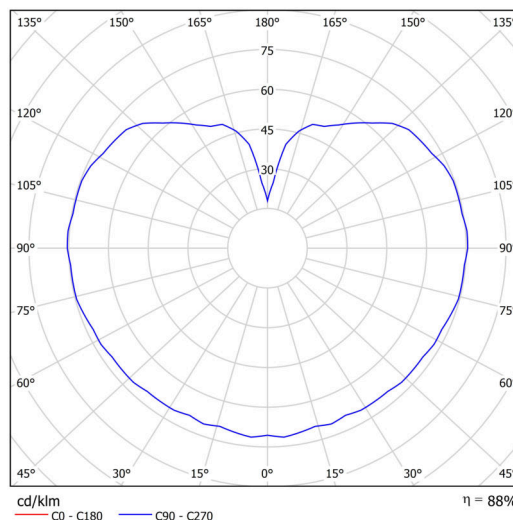

Světelné

Světelný tok svítidla	2960 lm
Světelný tok zdroje	3360 lm
Měrný výkon	148 lm/W
Teplota	3000 K
Životnost LED L80/B10	100000 hod
CRI	Ra80
MacAdam	3
Fotobiologická bezpečnost svítidla dle EN 62471 (Blue light hazard)	Risk group 0

Eulum data pro výpočtové programy jsou k dispozici na www.osmont.cz.