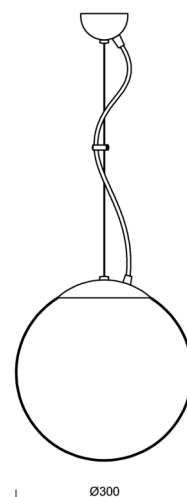

ADRIA L2

ZL11/094/L100 NL HF*

WWW.OSMONT.CZ

ADRIA L2

Kód produktu: ADR45368

Typ: ZL11/094/L100 NL HF*

Krátký popis svítidla: Nerez leštěné závěsné žárovkové svítidlo senzorové a skleněné stínidlo TRIPLEX OPAL.

Technické

Typy svítidel	Senzorové
Typ montáže	závěsné - lanko
Materiál základny	nerez ocel
Materiál stínidla	třívrstvé sklo TRIPLEX OPÁL
Barva základny	nerez leštěná
Barva stínidla	bílá
Držení stínidla	ocelový držák
Umístění montáže	strop
Šířka	300 mm
Délka	300 mm
Výška	300 mm
Průměr	ø 300 mm
Délka závěsu	1000 mm
Montážní otvor	none
Kabelový vstup	není
Rázová pevnost	IK01
Provozní teplota	od -20°C do +30°C

Montážní rozměry:

Doplňkový sortiment:

Stínidlo

Kód produktu	Název	Barva	Popis	Obrázek	Rozkres
20039	094	bílá			