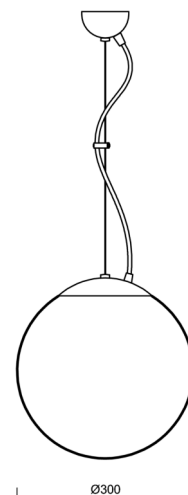

ADRIA L2

Kód produktu: ADR45324

Typ: ZL11/094/L100 NL*

Krátký popis svítidla: Nerez leštěné závěsné žárovkové svítidlo ON/OFF a skleněné stínidlo TRIPLEX OPAL

Technické

Typy svítidel	Klasické on/off
Typ montáže	závěsné - lanko
Materiál základny	nerez ocel
Materiál stínidla	třívrstvé sklo TRIPLEX OPÁL
Barva základny	nerez leštěná
Barva stínidla	bílá
Držení stínidla	ocelový držák
Umístění montáže	strop
Šířka	300 mm
Délka	300 mm
Výška	300 mm
Průměr	ø 300 mm
Délka závěsu	1000 mm
Montážní otvor	není
Rázová pevnost	IK01
Provozní teplota	od -20°C do +30°C

Elektrické

Typ napětí	AC
Napětí AC	220 - 240 V
Příkon	25 W
Stupeň krytí	IP40
Objímka	E27
Svorkovnice	není

Světelné

Fotobiologická bezpečnost svítidla dle EN 62471 (Blue light hazard)	Risk group 0

Eulum data pro výpočtové programy jsou k dispozici na www.osmont.cz.