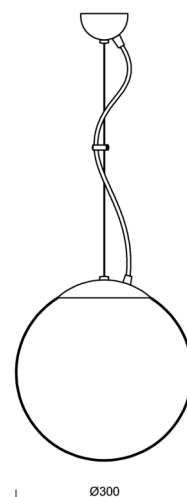

## ADRIA L2

Kód produktu: ADR42452

Typ: ZL11/094/L100 B\*

Krátký popis svítidla: Bílé závěsné žárovkové svítidlo ON/OFF a skleněné stínidlo TRIPLEX OPAL

### Technické

Typy svítidel	Klasické on/off
Typ montáže	závěsné - lanko
Materiál základny	ocel
Materiál stínidla	třívrstvé sklo TRIPLEX OPÁL
Barva základny	bílá Ral9003
Barva stínidla	bílá
Držení stínidla	ocelový držák
Umístění montáže	strop
Šířka	300 mm
Délka	300 mm
Výška	300 mm
Průměr	ø 300 mm
Délka závěsu	1000 mm
Montážní otvor	není
Rázová pevnost	IK01
Provozní teplota	od -20°C do +30°C