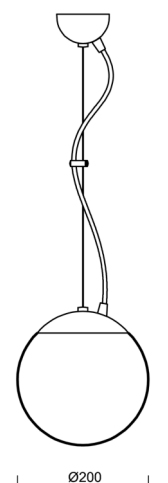

ADRIA L1

LED-5L05E500ZL11/092/L100 NL DALI 4K#

WWW.OSMONT.CZ

ADRIA L1

Kód produktu: ADR70971

Typ: LED-5L05E500ZL11/092/L100 NL DALI 4K#

Krátký popis svítidla: Nerez leštěné závěsné LED svítidlo DALI a skleněné stínidlo TRIPLEX OPAL

Technické

Typy svítidel	Stmívatelné
Typ montáže	závěsné - lanko
Materiál základny	nerez ocel
Materiál stínidla	třívrstvé sklo TRIPLEX OPÁL
Barva základny	nerez leštěná
Barva stínidla	bílá
Držení stínidla	ocelový držák
Umístění montáže	strop
Šířka	200 mm
Délka	200 mm
Výška	200 mm
Průměr	Ø 200 mm
Délka závěsu	1000 mm
Montážní otvor	none
Kabelový vstup	není
Energetická třída	D
Rázová pevnost	IK01
Provozní teplota	od -20°C do +30°C