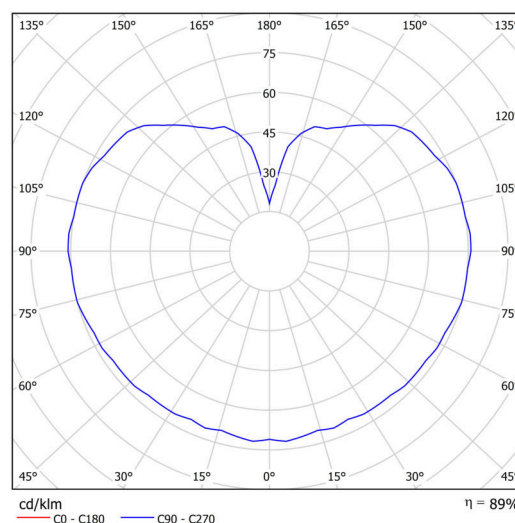

Světelné

Světelný tok svítidla	1130 lm
Světelný tok zdroje	1280 lm
Měrný výkon	141 lm/W
Teplota	4000 K
Životnost LED L80/B10	100000 hod
CRI	Ra80
MacAdam	3
Fotobiologická bezpečnost svítidla dle EN 62471 (Blue light hazard)	Risk group 0

Eulum data pro výpočtové programy jsou k dispozici na www.osmont.cz.