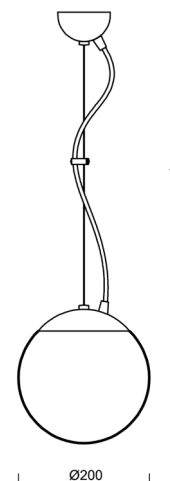

ADRIA L1

LED-5L05E500ZL11/092/L100 NB DALI 3K#

WWW.OSMONT.CZ

ADRIA L1

Kód produktu: ADR70473

Typ: LED-5L05E500ZL11/092/L100 NB DALI 3K#

Krátký popis svítidla: Nerez broušené závěsné LED svítidlo DALI a skleněné stínidlo TRIPLEX OPAL

Technické

Typy svítidel	Stmívatelné
Typ montáže	závěsné - lanko
Materiál základny	nerez ocel
Materiál stínidla	třívrstvé sklo TRIPLEX OPÁL
Barva základny	nerez broušená
Barva stínidla	bílá
Držení stínidla	ocelový držák
Umístění montáže	strop
Šířka	200 mm
Délka	200 mm
Výška	200 mm
Průměr	ø 200 mm
Délka závěsu	1000 mm
Montážní otvor	none
Kabelový vstup	není
Energetická třída	D
Rázová pevnost	IK01
Provozní teplota	od -20°C do +30°C