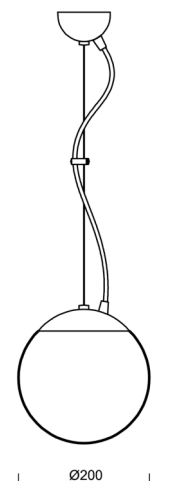

ADRIA L1

LED-5L05E500ZL11/092/L100 B DALI 3K#

WWW.OSMONT.CZ

ADRIA L1

Kód produktu: ADR70465

Typ: LED-5L05E500ZL11/092/L100 B DALI 3K#

Krátký popis svítidla: Bílé závěsné LED svítidlo DALI a skleněné stínidlo TRIPLEX OPAL

Technické

Typy svítidel	Stmívatelné
Typ montáže	závěsné - lanko
Materiál základny	ocel
Materiál stínidla	třívrstvé sklo TRIPLEX OPÁL
Barva základny	bílá Ral9003
Barva stínidla	bílá
Držení stínidla	ocelový držák
Umístění montáže	strop
Šířka	200 mm
Délka	200 mm
Výška	200 mm
Průměr	Ø 200 mm
Délka závěsu	1000 mm
Montážní otvor	none
Kabelový vstup	není
Energetická třída	D
Rázová pevnost	IK01
Provozní teplota	od -20°C do +30°C