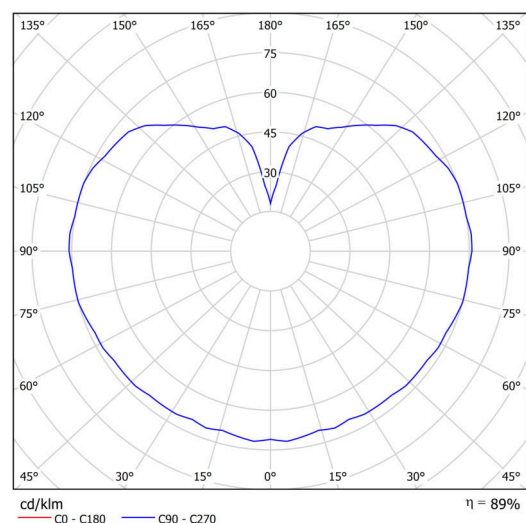

Světelné

Světelný tok svítidla	1080 lm
Světelný tok zdroje	1230 lm
Měrný výkon	135 lm/W
Teplota	3000 K
Životnost LED L80/B10	100000 hod
CRI	Ra80
MacAdam	3
Fotobiologická bezpečnost svítidla dle EN 62471 (Blue light hazard)	Risk group 0

Eulum data pro výpočtové programy jsou k dispozici na www.osmont.cz.