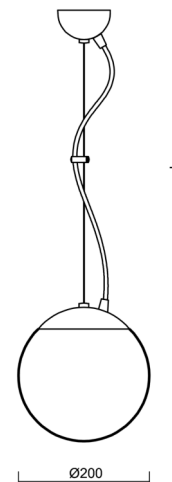

ADRIA L1

LED-5L05E500ZL11/092/L100 NB 4K#

WWW.OSMONT.CZ

ADRIA L1

Kód produktu: ADR60746

Typ: LED-5L05E500ZL11/092/L100 NB 4K#

Krátký popis svítidla: Nerez broušené závěsné LED svítidlo ON/OFF a skleněné stínidlo TRIPLEX OPAL

Technické

Typy svítidel	Klasické on/off
Typ montáže	závěsné - lanko
Materiál základny	nerez ocel
Materiál stínidla	třívrstvé sklo TRIPLEX OPÁL
Barva základny	nerez broušená
Barva stínidla	bílá
Držení stínidla	ocelový držák
Umístění montáže	strop
Šířka	200 mm
Délka	200 mm
Výška	200 mm
Průměr	ø 200 mm
Délka závěsu	1000 mm
Montážní otvor	none
Kabelový vstup	není
Energetická třída	D
Rázová pevnost	IK01
Provozní teplota	od -20°C do +30°C