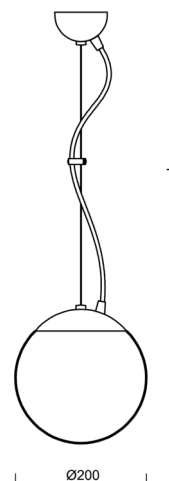

ADRIA L1

LED-5L05E500ZL11/092/L100 NL 4K#

WWW.OSMONT.CZ

ADRIA L1

Kód produktu: ADR60744

Typ: LED-5L05E500ZL11/092/L100 NL 4K#

Krátký popis svítidla: Nerez leštěné závěsné LED svítidlo ON/OFF a skleněné stínidlo TRIPLEX OPAL

Technické

Typy svítidel	Klasické on/off
Typ montáže	závěsné - lanko
Materiál základny	nerez ocel
Materiál stínidla	třívrstvé sklo TRIPLEX OPÁL
Barva základny	nerez leštěná
Barva stínidla	bílá
Držení stínidla	ocelový držák
Umístění montáže	strop
Šířka	200 mm
Délka	200 mm
Výška	200 mm
Průměr	Ø 200 mm
Délka závěsu	1000 mm
Montážní otvor	none
Kabelový vstup	není
Energetická třída	D
Rázová pevnost	IK01
Provozní teplota	od -20°C do +30°C