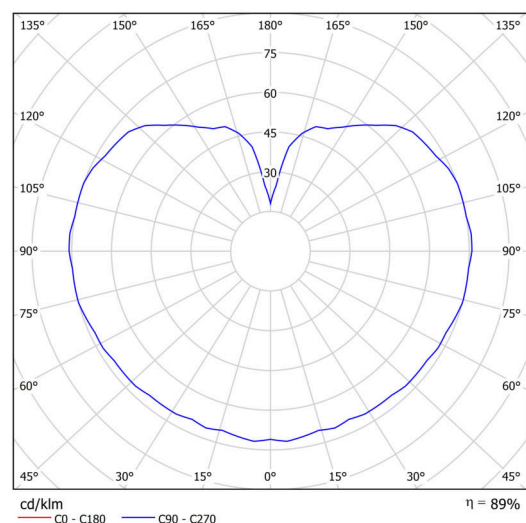

Technické

Typy svítidel	Klasické on/off
Typ montáže	závěsné - lanko
Materiál základny	nerez ocel
Materiál stínidla	třívrstvé sklo TRIPLEX OPÁL
Barva základny	nerez leštěná
Barva stínidla	bílá
Držení stínidla	ocelový držák
Umístění montáže	strop
Šířka	200 mm
Délka	200 mm
Výška	200 mm
Průměr	Ø 200 mm
Délka závěsu	1000 mm
Montážní otvor	none
Kabelový vstup	není
Energetická třída	D
Rázová pevnost	IK01
Provozní teplota	od -20°C do +30°C

Světelné

Světelný tok svítidla	1080 lm
Světelný tok zdroje	1230 lm
Měrný výkon	135 lm/W
Teplota	3000 K
Životnost LED L80/B10	100000 hod
CRI	Ra80
MacAdam	3
Fotobiologická bezpečnost svítidla dle EN 62471 (Blue light hazard)	Risk group 0