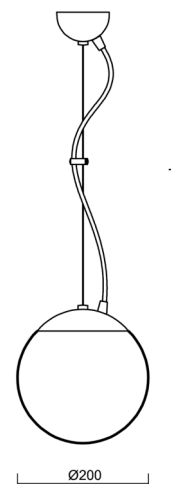

ADRIA L1

LED-5L05E500ZL11/092/L100 NL 3K#

WWW.OSMONT.CZ

ADRIA L1

Kód produktu: ADR60244

Typ: LED-5L05E500ZL11/092/L100 NL 3K#

Krátký popis svítidla: Nerez leštěné závěsné LED svítidlo ON/OFF a skleněné stínidlo TRIPLEX OPAL

Technické

Typy svítidel	Klasické on/off
Typ montáže	závěsné - lanko
Materiál základny	nerez ocel
Materiál stínidla	třívrstvé sklo TRIPLEX OPÁL
Barva základny	nerez leštěná
Barva stínidla	bílá
Držení stínidla	ocelový držák
Umístění montáže	strop
Šířka	200 mm
Délka	200 mm
Výška	200 mm
Průměr	Ø 200 mm
Délka závěsu	1000 mm
Montážní otvor	none
Kabelový vstup	není
Energetická třída	D
Rázová pevnost	IK01
Provozní teplota	od -20°C do +30°C