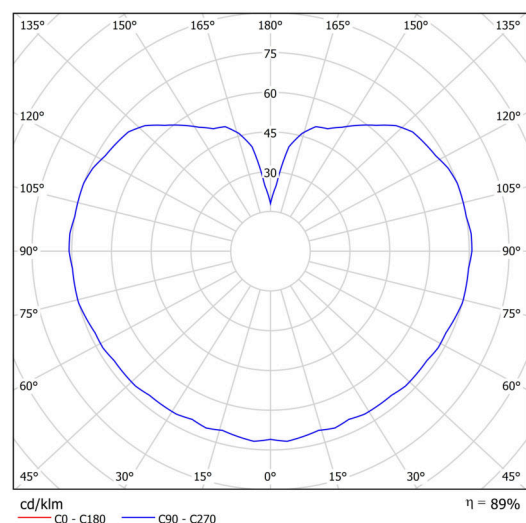

ADRIA L1

Kód produktu: ADR52941

Typ: ZL11/092/L100 C*

Krátký popis svítidla: Černé závěsné žárovkové svítidlo ON/OFF a skleněné stínidlo TRIPLEX OPAL

Technické

Typy svítidel	Klasické on/off
Typ montáže	závěsné - lanko
Materiál základny	ocel
Materiál stínidla	třívrstvé sklo TRIPLEX OPÁL
Barva základny	černá Ral9005
Barva stínidla	bílá
Držení stínidla	ocelový držák
Umístění montáže	strop
Šířka	200 mm
Délka	200 mm
Výška	200 mm
Průměr	ø 200 mm
Délka závěsu	1000 mm
Montážní otvor	není
Rázová pevnost	IK01
Provozní teplota	od -20°C do +30°C

Elektrické

Typ napětí	AC
Napětí AC	220 - 240 V
Příkon	25 W
Stupeň krytí	IP40
Objímka	E27
Svorkovnice	není

Světelné

Fotobiologická bezpečnost svítidla dle EN 62471 (Blue light hazard)	Risk group 0

Eulum data pro výpočtové programy jsou k dispozici na www.osmont.cz.