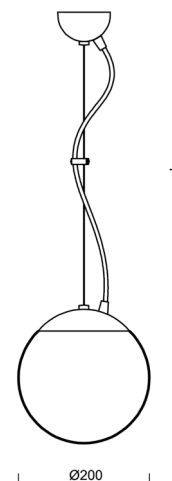

ADRIA L1

Kód produktu: ADR52941

Typ: ZL11/092/L100 C*

Krátký popis svítidla: Černé závěsné žárovkové svítidlo ON/OFF a skleněné stínidlo TRIPLEX OPAL

Technické

Typy svítidel	Klasické on/off
Typ montáže	závěsné - lanko
Materiál základny	ocel
Materiál stínidla	třívrstvé sklo TRIPLEX OPÁL
Barva základny	černá Ral9005
Barva stínidla	bílá
Držení stínidla	ocelový držák
Umístění montáže	strop
Šířka	200 mm
Délka	200 mm
Výška	200 mm
Průměr	ø 200 mm
Délka závěsu	1000 mm
Montážní otvor	není
Rázová pevnost	IK01
Provozní teplota	od -20°C do +30°C

Elektrické

Typ napětí	AC
Napětí AC	220 - 240 V
Příkon	25 W
Stupeň krytí	IP40
Objímka	E27
Svorkovnice	není

Světelné

Fotobiologická bezpečnost svítidla dle EN 62471 (Blue light hazard)	Risk group 0

Eulum data pro výpočtové programy jsou k dispozici na www.osmont.cz.