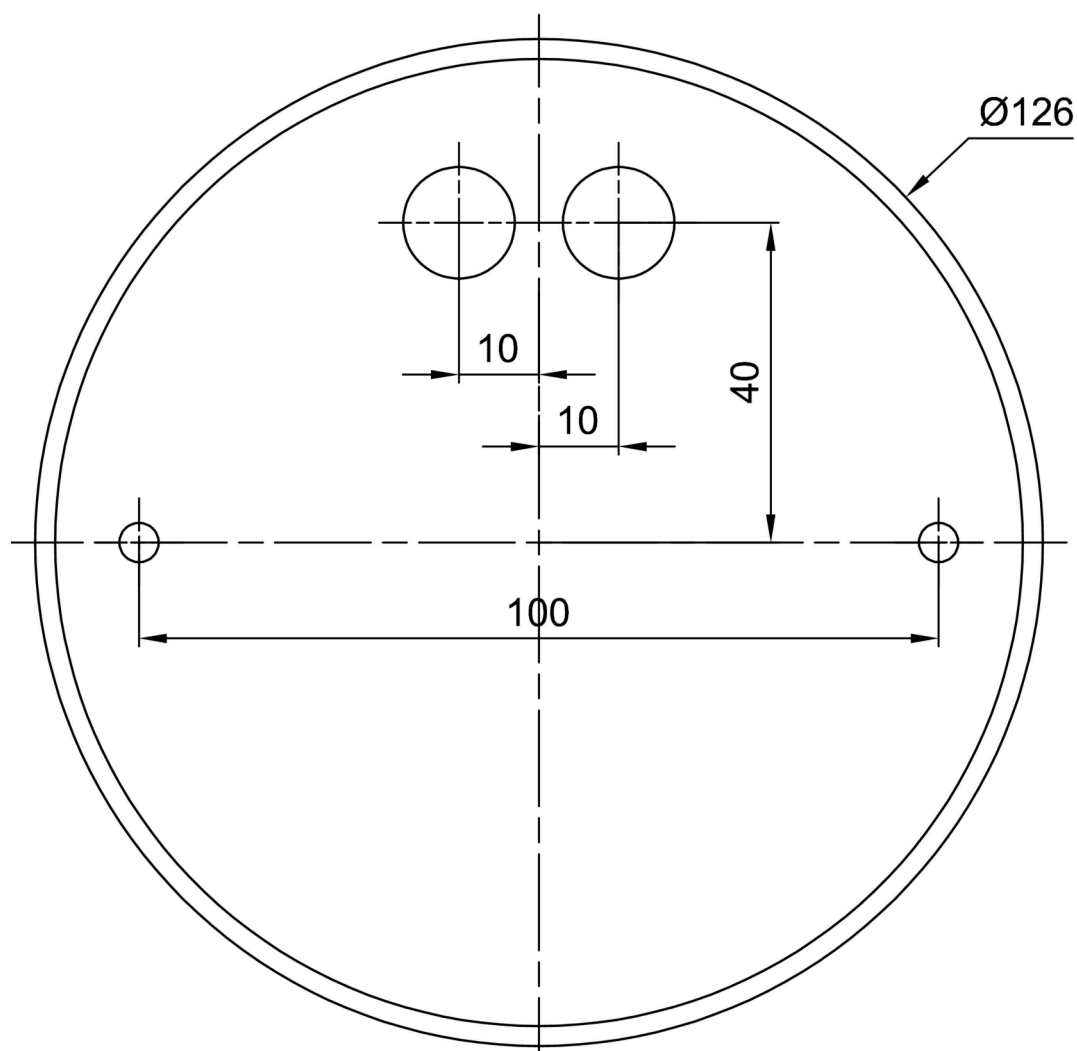

Logistické

EAN	8591728424466
Hmotnost NTT0	1.4 Kg
Hmotnost BTTO	1.7 Kg
Počet kartonů	2 ks
Objem balení	0.014 m³
Balení 1 šířka	0.21 m
Balení 1 délka	0.21 m
Balení 1 výška	0.205 m
Záruka*	60 měsíců

*U akumulátorů je poskytována záruka v délce 12 měsíců od data prodeje.

Montážní rozměry: