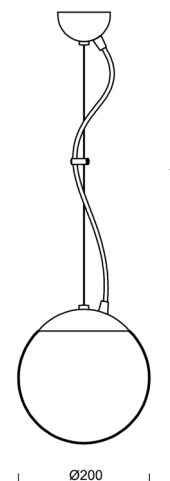

ADRIA L1

ZL11/092/L100 B*

WWW.OSMONT.CZ

ADRIA L1

Kód produktu: ADR42446

Typ: ZL11/092/L100 B*

Krátký popis svítidla: Bílé závěsné žárovkové svítidlo ON/OFF a skleněné stínidlo TRIPLEX OPAL

Technické

Typy svítidel	Klasické on/off
Typ montáže	závěsné - lanko
Materiál základny	ocel
Materiál stínidla	třívrstvé sklo TRIPLEX OPÁL
Barva základny	bílá Ral9003
Barva stínidla	bílá
Držení stínidla	ocelový držák
Umístění montáže	strop
Šířka	200 mm
Délka	200 mm
Výška	200 mm
Průměr	ø 200 mm
Délka závěsu	1000 mm
Montážní otvor	není
Rázová pevnost	IK01
Provozní teplota	od -20°C do +30°C