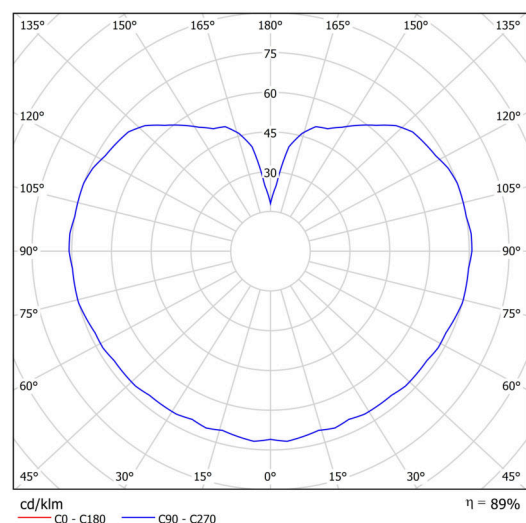

Světelné

Fotobiologická bezpečnost svítidla dle EN 62471 (Blue light hazard)	Risk group 0

Eulum data pro výpočtové programy jsou k dispozici na www.osmont.cz.